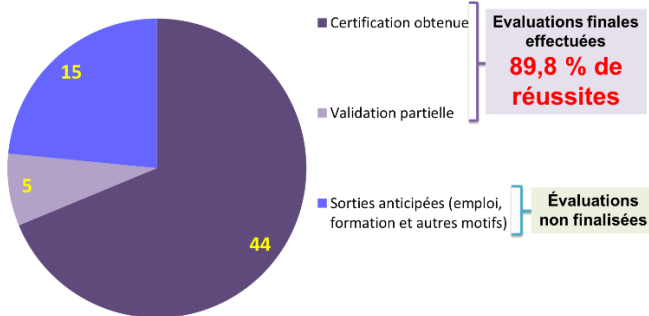

Taux Certification CléA

Dans le cadre du dispositif « Dynamique vers l'emploi » financé par la Région des Hauts-de-France entre 2018 et 2023, l'objectif premier était d'obtenir la Certification CléA.

Ci-dessous vous trouverez les résultats obtenus sur le site de Beauvais et Méru durant ces 6 années

Synthèse des résultats CléA 2023. "Dynamique vers l'emploi"
Beauvais-Méru

Synthèse des résultats CléA 2022. "Dynamique vers l'emploi"
Beauvais - Méru

Synthèse des résultats CléA 2021.
"Dynamique vers l'emploi" Beauvais - Méru