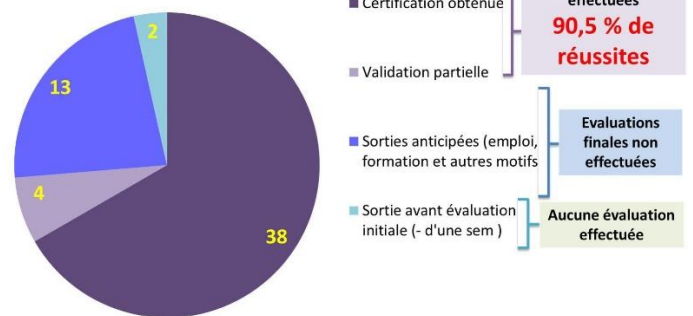

Taux Certification CléA

Dans le cadre du dispositif « Dynamique vers l'emploi » financé par la Région des Hauts-de-France entre 2018 et 2023, l'objectif premier était d'obtenir la Certification CléA.

Ci-dessous vous trouverez les résultats obtenus sur le site de Beauvais et Méru durant ces 6 années

Synthèse des résultats CléA 2023. "Dynamique vers l'emploi"
Beauvais-Méru

Synthèse des résultats CléA 2022. "Dynamique vers l'emploi"
Beauvais - Méru

Synthèse des résultats CléA 2021.
"Dynamique vers l'emploi" Beauvais - Méru

Synthèse des résultats CléA 2020.
"Dynamique vers l'emploi" Beauvais - Méru

Synthèse des résultats CléA 2019.
"Dynamique vers l'emploi" Beauvais - Méru

Synthèse des résultats CléA 2018.
"Dynamique vers l'emploi" Beauvais - Méru