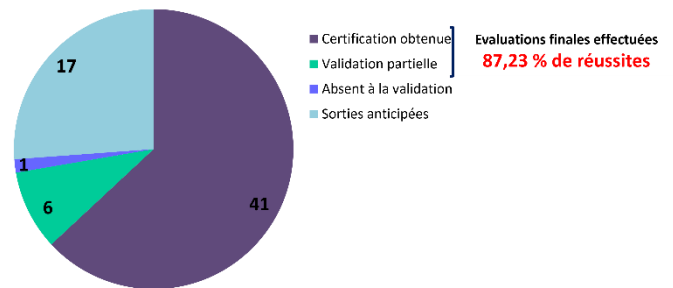

Taux Certification CléA

Dans le cadre du dispositif « Dynamique vers l'emploi » financé par la Région des Hauts-de-France entre 2018 et 2023, l'objectif premier était d'obtenir la Certification CléA.

Ci-dessous vous trouverez les résultats obtenus sur le site de Beauvais et Méru durant ces 6 années

Synthèse des résultats CléA 2023. "Dynamique vers l'emploi"
Beauvais-Méru

Synthèse des résultats CléA 2022. "Dynamique vers l'emploi"
Beauvais - Méru

Synthèse des résultats CléA 2021.
"Dynamique vers l'emploi" Beauvais - Méru