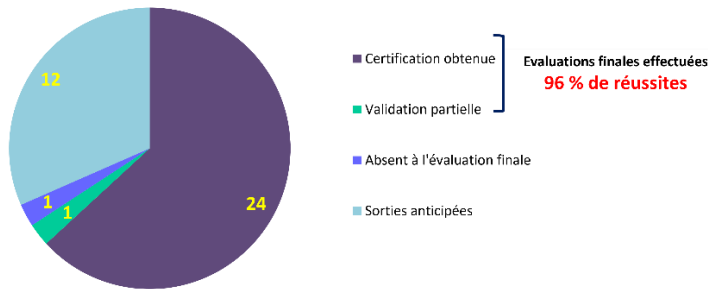

Taux Certification CléA

Dans le cadre du dispositif « Dynamique vers l'emploi » financé par la Région des Hauts-de-France entre 2018 et 2023, l'objectif premier était d'obtenir la Certification CléA.

Ci-dessous vous trouverez les résultats obtenus sur le site de Beauvais et Méru durant ces 6 années

Synthèse des résultats CléA 2023. "Dynamique vers l'emploi"
Beauvais-Méru

Synthèse des résultats CléA 2022. "Dynamique vers l'emploi"
Beauvais - Méru

Synthèse des résultats CléA 2021.
"Dynamique vers l'emploi" Beauvais - Méru