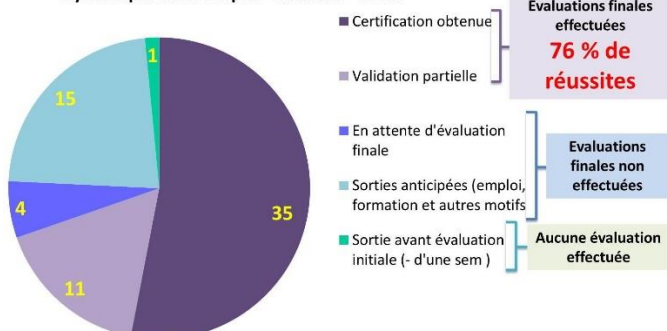

Taux Certification CléA

Dans le cadre du dispositif « Dynamique vers l'emploi » financé par la Région des Hauts-de-France entre 2018 et 2023, l'objectif premier était d'obtenir la Certification CléA.

Ci-dessous vous trouverez les résultats obtenus sur le site de Beauvais et Méru durant ces 6 années

Synthèse des résultats CléA 2023. "Dynamique vers l'emploi"
Beauvais-Méru

Synthèse des résultats CléA 2022. "Dynamique vers l'emploi"
Beauvais - Méru

Synthèse des résultats CléA 2021.
"Dynamique vers l'emploi" Beauvais - Méru

Synthèse des résultats CléA 2020.
"Dynamique vers l'emploi" Beauvais - Méru

Synthèse des résultats CléA 2019.
"Dynamique vers l'emploi" Beauvais - Méru

Synthèse des résultats CléA 2018.
"Dynamique vers l'emploi" Beauvais - Méru