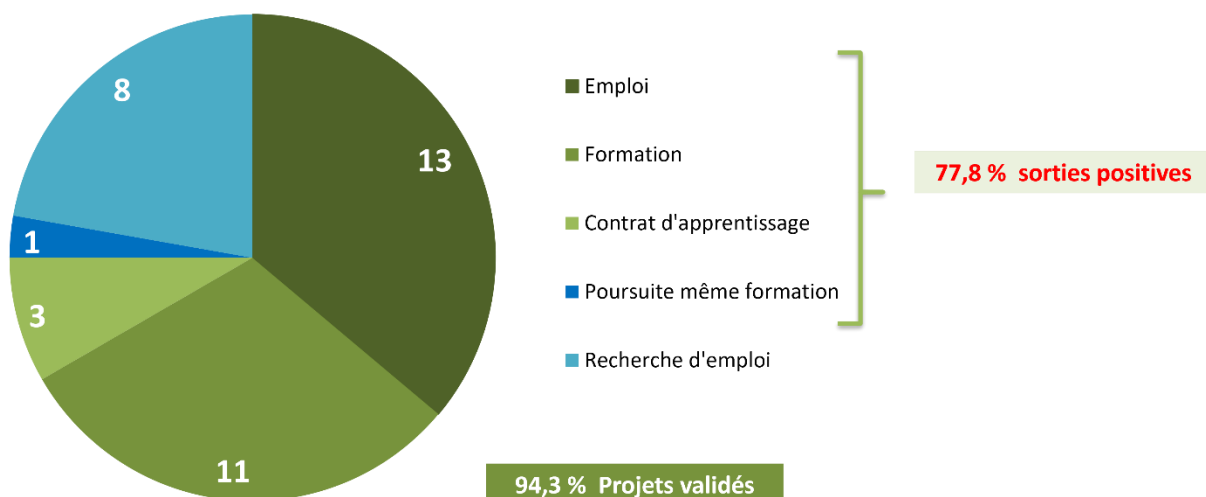

Nos résultats d'insertion

Entre 2018 et 2023, le dispositif « Dynamique vers l'emploi », financé par la Région des Hauts-de-France, était mis en place sur l'ensemble de nos sites.

L'objectif de ce dispositif était de travailler le projet professionnel afin qu'à l'issue de la formation, nos bénéficiaires puissent accéder à l'emploi ou la formation qualifiante.

Vous trouverez ci-dessous le taux de sorties positives en fin de parcours sur le site de St Just en Chaussée durant ces 6 années

Synthèse des résultats "Dynamique vers l'emploi" 2023
St Just en Chaussée

Synthèse des résultats "Dynamique vers l'emploi" 2022
St Just en Chaussée

Synthèse des résultats "Dynamique vers l'emploi" 2021
St Just en Chaussée

Synthèse des résultats "Dynamique vers l'emploi" 2020
St Just en Chaussée