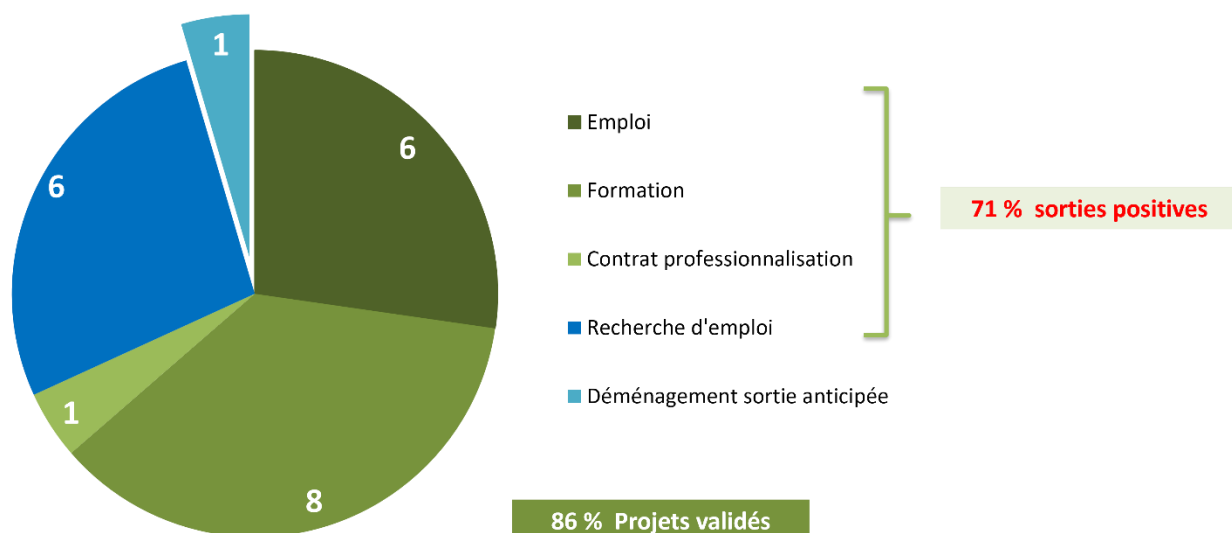

Nos résultats d'insertion

Entre 2018 et 2023, le dispositif « Dynamique vers l'emploi », financé par la Région des Hauts-de-France, était mis en place sur l'ensemble de nos sites.

L'objectif de ce dispositif était de travailler le projet professionnel afin qu'à l'issue de la formation, nos bénéficiaires puissent accéder à l'emploi ou la formation qualifiante.

Vous trouverez ci-dessous le taux de sorties positives en fin de parcours sur le site de St Just en Chaussée durant ces 6 années

Synthèse des résultats "Dynamique vers l'emploi" 2023
St Just en Chaussée