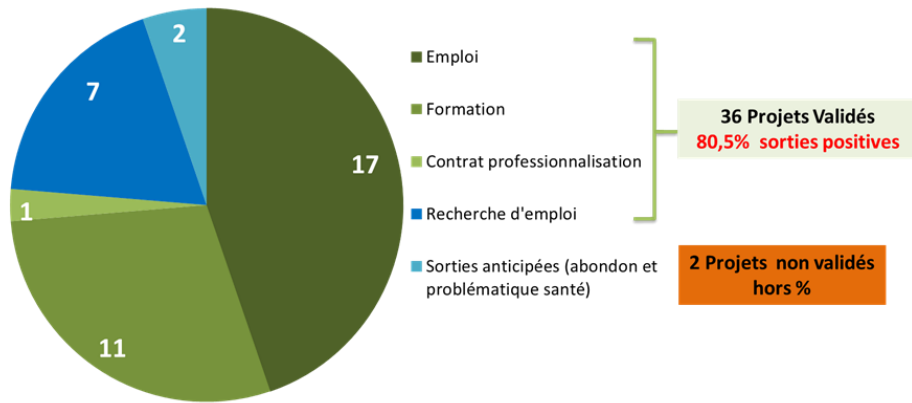

Nos résultats d'insertion

Entre 2018 et 2023, le dispositif « Dynamique vers l'emploi », financé par la Région des Hauts-de-France, était mis en place sur l'ensemble de nos sites.

L'objectif de ce dispositif était de travailler le projet professionnel afin qu'à l'issue de la formation, nos bénéficiaires puissent accéder à l'emploi ou la formation qualifiante.

Vous trouverez ci-dessous le taux de sorties positives en fin de parcours sur le site de St Just en Chaussée durant ces 6 années

Synthèse des résultats "Dynamique vers l'emploi" 2023
St Just en Chaussée

Synthèse des résultats "Dynamique vers l'emploi" 2022
St Just en Chaussée

Synthèse des résultats "Dynamique vers l'emploi" 2021
St Just en Chaussée

Synthèse des résultats "Dynamique vers l'emploi" 2020
St Just en Chaussée