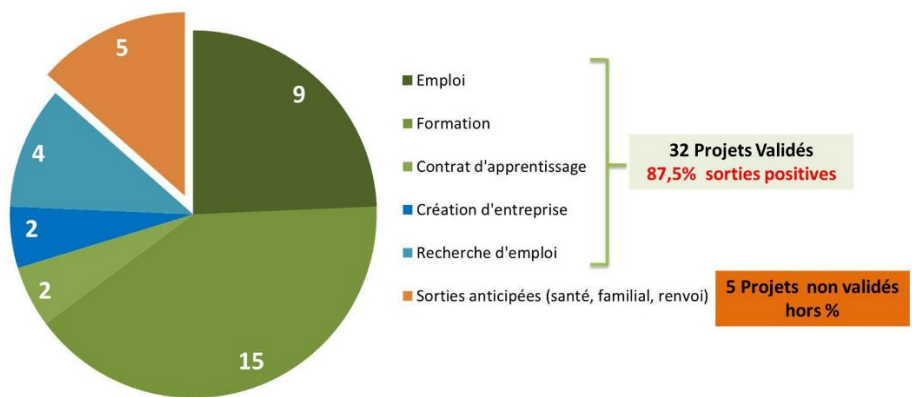

Nos résultats d'insertion

Entre 2018 et 2023, le dispositif « Dynamique vers l'emploi », financé par la Région des Hauts-de-France, était mis en place sur l'ensemble de nos sites.

L'objectif de ce dispositif était de travailler le projet professionnel afin qu'à l'issue de la formation, nos bénéficiaires puissent accéder à l'emploi ou la formation qualifiante.

Vous trouverez ci-dessous le taux de sorties positives en fin de parcours sur le site de St Just en Chaussée durant ces 6 années

Synthèse des résultats "Dynamique vers l'emploi" 2023
St Just en Chaussée

Synthèse des résultats "Dynamique vers l'emploi" 2022
St Just en Chaussée

Synthèse des résultats "Dynamique vers l'emploi" 2021
St Just en Chaussée

Synthèse des résultats "Dynamique vers l'emploi" 2020
St Just en Chaussée